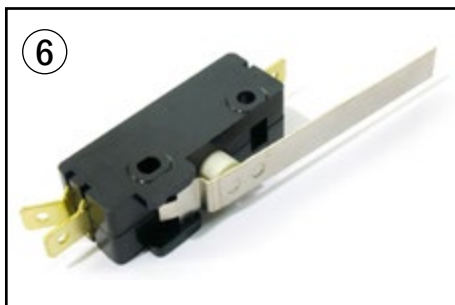

Battery Charger, Battery Connector, Motor Controllers

Battery Charger, Battery Connector, Motor Controllers

[back to Contents](#)

Item	Part No.	Description
1	RA 590-701	Battery Connector SB175 Gray
	RA 590-728	Battery Connector SB175 Blue
	RA 590-715	Battery Connector SB175 Red
2	RA 939-353-104	Disconnect Handle, Inc Screws & Nuts
3	RA 939-352-217	Master On/Off Switch
4	RA 851-200-055	Key Switch, Inc. 2 Keys
5	RA 939-353-033	Switch
6	RA 939-353-267	Lift Limit Switch
7	RA 939-353-059	Controller
8	RA 939-353-094	Main Contactor
9	RA 851-201-468	Relay
10	RA 939-352-250	Circuit Breaker
11	RA 939-353-039	Horn
12	RA 939-353-076	Main Harness
13	RA 939-353-134	Head Harness
14	RA 939-353-298	Fuse, 10 Amp
15	RA 939-353-299	Fuse, 80 Amp
16	RA 939-353-286	Battery Carger 24V

Control Handle - Arm, Throttle Assembly

Control Handle - Arm, Throttle Assembly

[back to Contents](#)

Item	Part No.	Date/Serial Range	Description
1	RA 939-353-063		Handle Stem
2	RA 939-353-095		Handle Stem Pin
3	RA 939-352-245		Stem Mount
4	RA 939-353-074		Return Spring
5	RA 851-201-264		Control Card
6	RA 851-201-187		Lift Lower Button
7	RA 851-201-185		Reverse Button
8	RA 851-201-146		Spring
9	RA 939-353-081		Thumb Wheel Assembly
10	RA 851-201-148		Spring
11	RA 851-201-182		Horn Switch
12	RA 851-201-155		Horn Button, Right
13	RA 851-201-156		Horn Button Left
14	RA 939-353-082		Handle
15	RA 939-353-092		Bushing
16	RA 939-353-083		Control Handle Assembly (not shown)