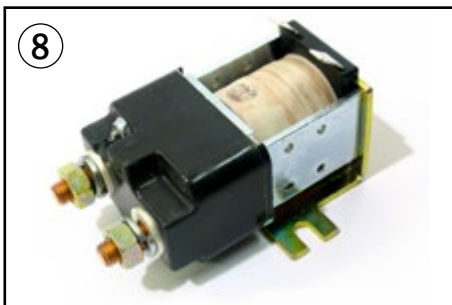

Battery Charger, Battery Connector, Motor Controllers

Battery Charger, Battery Connector, Motor Controllers

[back to Contents](#)

Item	Part No.	Description
1	RA 590-701	Battery Connector SB175 Gray
	RA 590-728	Battery Connector SB175 Blue
	RA 590-715	Battery Connector SB175 Red
2	RA 939-353-104	Disconnect Handle, Inc Screws & Nuts
3	RA 939-352-217	Master On/Off Switch
4	RA 851-200-055	Key Switch, Inc. 2 Keys
5	RA 939-353-033	Switch
6	RA 939-353-267	Lift Limit Switch
7	RA 939-353-059	Controller
8	RA 939-353-094	Main Contactor
9	RA 851-201-468	Relay
10	RA 939-352-250	Circuit Breaker
11	RA 939-353-039	Horn
12	RA 939-353-076	Main Harness
13	RA 939-353-134	Head Harness
14	RA 939-353-298	Fuse, 10 Amp
15	RA 939-353-299	Fuse, 80 Amp
16	RA 939-353-286	Battery Carger 24V

Control Handle - Arm, Throttle Assembly

Control Handle - Arm, Throttle Assembly

[back to Contents](#)

Item	Part No.	Date/Serial Range	Description
1	RA 939-353-063		Handle Stem
2	RA 939-353-095		Handle Stem Pin
3	RA 939-352-245		Stem Mount
4	RA 939-353-074		Return Spring
5	RA 851-201-264		Control Card
6	RA 851-201-187		Lift Lower Button
7	RA 851-201-185		Reverse Button
8	RA 851-201-146		Spring
9	RA 939-353-081		Thumb Wheel Assembly
10	RA 851-201-148		Spring
11	RA 851-201-182		Horn Switch
12	RA 851-201-155		Horn Button, Right
13	RA 851-201-156		Horn Button Left
14	RA 939-353-082		Handle
15	RA 939-353-092		Bushing
16	RA 939-353-083		Control Handle Assembly (not shown)