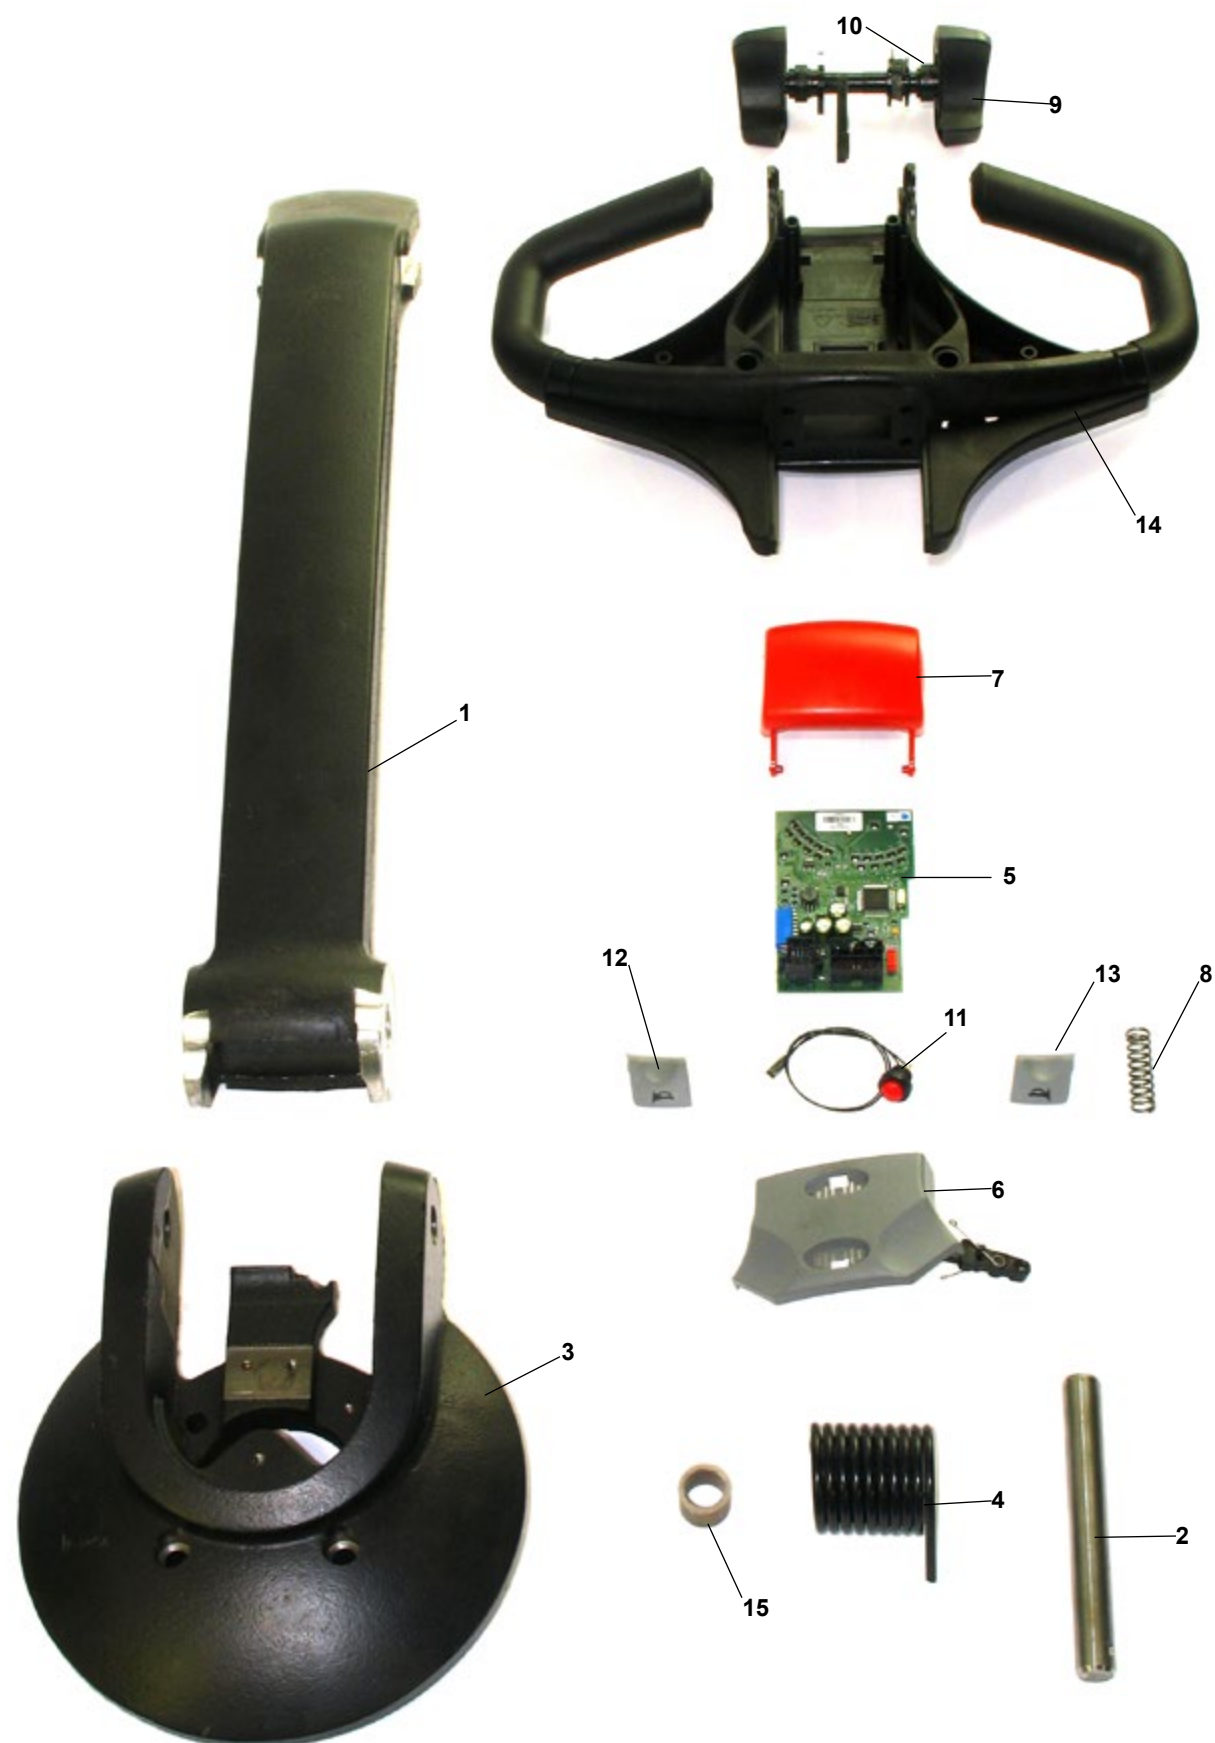

Drive Motor Parts and Brake Assembly

Drive Motor Parts and Brake Assembly

[back to Contents](#)

Item	Part No.	Description
1	RA 939-353-062	Drive Unit & Motor Assembly (not shown)
2	RA 939-353-187	Drive Axle
3	RA 939-353-188	Seal
4	RA 939-353-189	Bearing, Drive Axle
5	RA 393-353-229	Spacer
6	RA 939-353-209	Armature (not shown)
7	RA 939-353-208	Seal
8	RA 939-353-207	Shim
9	RA 939-353-206	Bearing
10	RA 939-353-204	Field Coil
11	RA 939-353-221	Bearing
12	RA 939-353-216	Brush Holder
13	RA 939-353-218	Brush
14	RA 939-353-217	Spring
15	RA 939-353-215	Cover
16	RA 939-353-212	Band
17	RA 939-353-190	Brake Assembly (not shown)

Control Handle - Arm, Throttle Assembly

Control Handle - Arm, Throttle Assembly

[back to Contents](#)

Item	Part No.	Date/Serial Range	Description
1	RA 939-353-063		Handle Stem
2	RA 939-353-095		Handle Stem Pin
3	RA 939-352-245		Stem Mount
4	RA 939-353-074		Return Spring
5	RA 851-201-264		Control Card
6	RA 851-201-187		Lift Lower Button
7	RA 851-201-185		Reverse Button
8	RA 851-201-146		Spring
9	RA 939-353-081		Thumb Wheel Assembly
10	RA 851-201-148		Spring
11	RA 851-201-182		Horn Switch
12	RA 851-201-155		Horn Button, Right
13	RA 851-201-156		Horn Button Left
14	RA 939-353-082		Handle
15	RA 939-353-092		Bushing
16	RA 939-353-083		Control Handle Assembly (not shown)