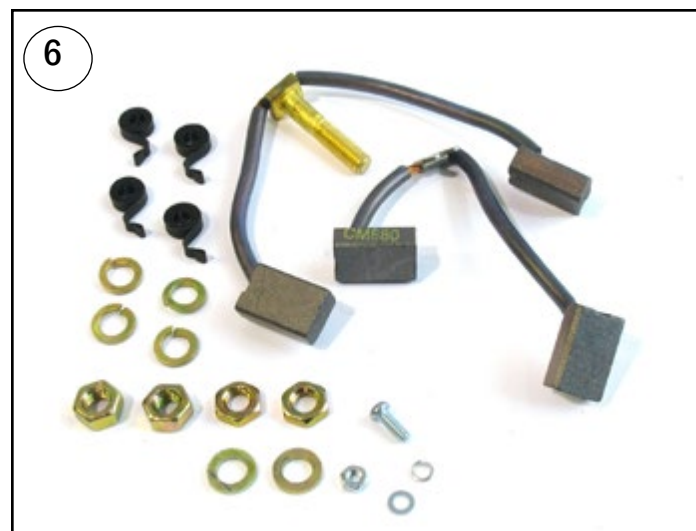

Drive Motor Parts and Brake Assembly

Drive Motor Parts and Brake Assembly

[back to Contents](#)

Item	Part No.	Description
1	RA 939-353-062	Drive Unit & Motor Assembly (not shown)
2	RA 939-353-187	Drive Axle
3	RA 939-353-188	Seal
4	RA 939-353-189	Bearing, Drive Axle
5	RA 393-353-229	Spacer
6	RA 939-353-209	Armature (not shown)
7	RA 939-353-208	Seal
8	RA 939-353-207	Shim
9	RA 939-353-206	Bearing
10	RA 939-353-204	Field Coil
11	RA 939-353-221	Bearing
12	RA 939-353-216	Brush Holder
13	RA 939-353-218	Brush
14	RA 939-353-217	Spring
15	RA 939-353-215	Cover
16	RA 939-353-212	Band
17	RA 939-353-190	Brake Assembly (not shown)

Control Handle - Arm, Throttle Assembly

Control Handle - Arm, Throttle Assembly

[back to Contents](#)

Item	Part No.	Date/Serial Range	Description
1	RA 939-353-063		Handle Stem
2	RA 939-353-095		Handle Stem Pin
3	RA 939-352-245		Stem Mount
4	RA 939-353-074		Return Spring
5	RA 851-201-264		Control Card
6	RA 851-201-187		Lift Lower Button
7	RA 851-201-185		Reverse Button
8	RA 851-201-146		Spring
9	RA 939-353-081		Thumb Wheel Assembly
10	RA 851-201-148		Spring
11	RA 851-201-182		Horn Switch
12	RA 851-201-155		Horn Button, Right
13	RA 851-201-156		Horn Button Left
14	RA 939-353-082		Handle
15	RA 939-353-092		Bushing
16	RA 939-353-083		Control Handle Assembly (not shown)

Hydraulic System

Hydraulic System

[back to Contents](#)

Item	Part No.	Date/Serial Range	Description
1	RA 939-353-071		Lift Pump & Motor Assembly (not shown)
2	RA 939-353-171		Pump Motor Assembly
3	RA 939-353-183		Brush & Spring Kit
4	RA 939-353-184		Bearing
5	RA 939-353-165		Pump Kit (not shown)
6	RA 939-353-034		Solenoid
7	RA 939-353-014		Release Valve Kit (not shown)
8	RA 939-353-140		Lift Cylinder Assembly
9	RA 939-028		Seal Kit