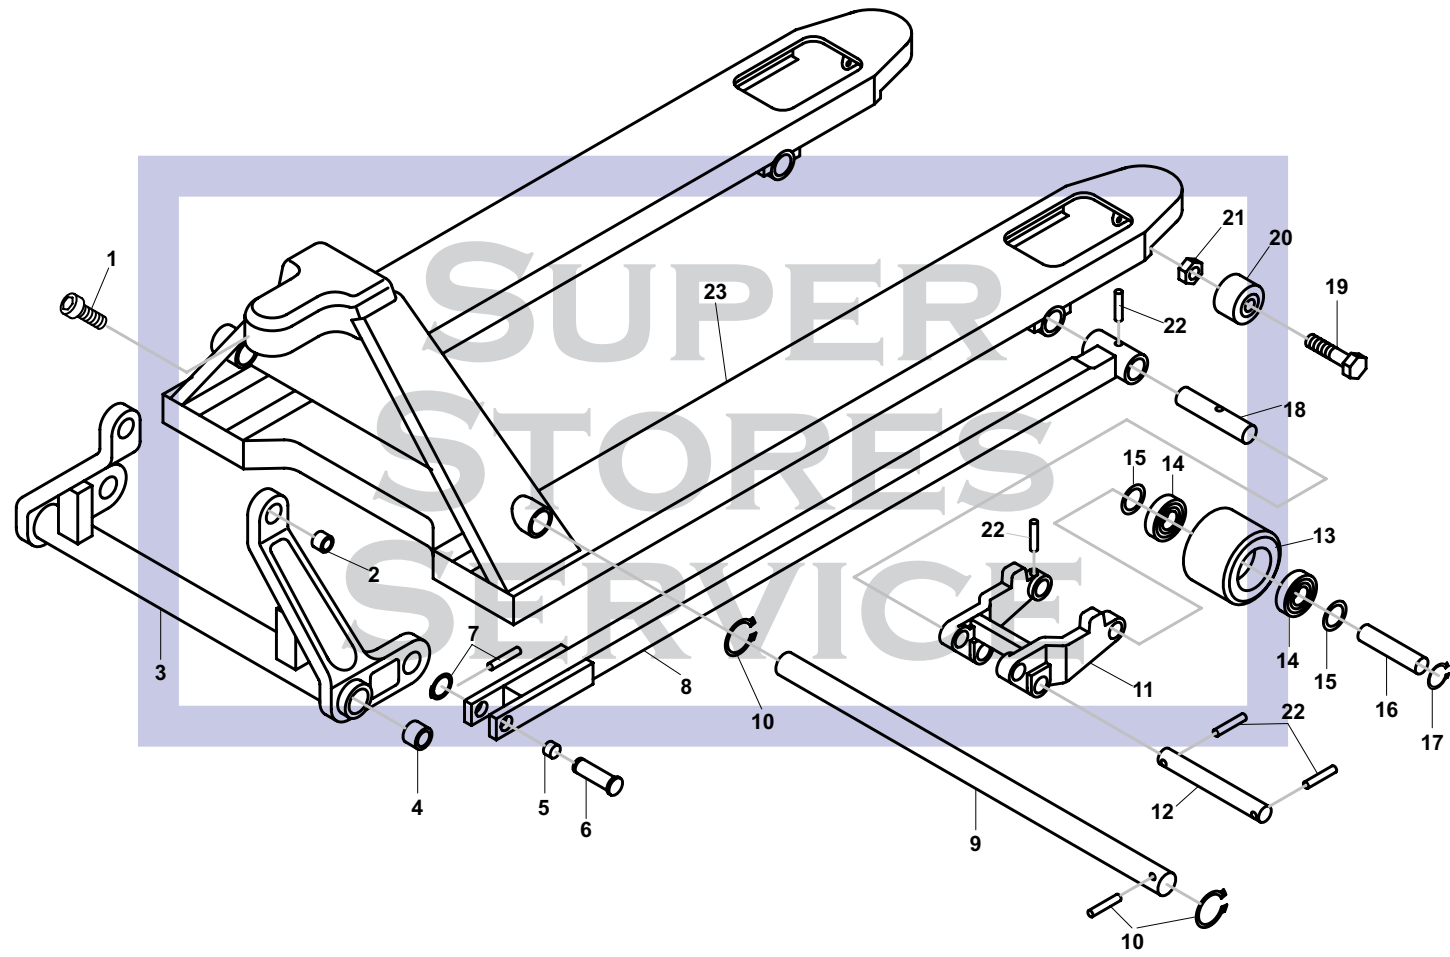

Jet PTX & JTX Frame

Jet PTX & JTX Frame

Item	Part No.	Description
1	TS-1503041	Socket Head Cap Screw
2	PTX2748-083	Bushing
3	PTX2036-084	Lifting Link, 20" Wide Jack
	PTX2748-084	Lifting Link, 27" Wide Jack
	JTX2748-084	Lifting Link, 27" Wide Jack
4	PTX2748-085	Oil Lite Bushing
5	PTX2748-086	Oil Lite Bushing
	JTX2748-086	Oil Lite Bushing (JTX)
6	PTX2748-086A	Crank Pin 70A
	JTX2748-086A	Crank Pin (JTX)
7	PTX2748-086B	Roll Pin 70B
	JTX2748-086B	Snap Ring (JTX)
8	PTX2036-087	Push Rod, 36" Fork (PTX)
	PTX2748-087	Push Rod, 48" Fork (PTX)
	JTX2748-087	Push Rod, 48" Fork (JTX)
9	PTX2036-088	Lifting Link Shaft, 20" Wide Jack
	PTX2748-088	Lifting Link Shaft, 27" Wide Jack
	JTX2748-088	Lifting Link Shaft, 27" Wide Jack
10	TS-0367061	Roll Pin (PTX)
	JTX2748-089A	Snap Ring (JTX)
11	PT2748J-083	Load Wheel Bracket
	JTX2748-090	Load Wheel Bracket (JTX)

Item	Part No.	Description
12	PT2748J-078A	Pivot Axle
	JTX2748-092	Pivot Axle (JTX)
13	PT2748J-080BN	Load Wheel Assembly, Nylon W/ Bearings (PTX)
	JTX2748-094	Load Roller Assembly, Black Ultra-Poly on Steel Hub W/ Bearings (JTX)
	JTX2748-094BN	Load Roller Assembly, Nylon W/ Bearings (JTX)
14	BB-6004	Bearing
	JTX2748-095	Bearing (JTX)
15	JTX2748-097	Washer (JTX only)
16	PT2748J-082	Load Wheel Axle
	JTX2748-097	Load Wheel Axle (JTX)
17	PT2748J-081A	Snap Ring
18	PT2748J-086A	Push Rod Axle
	JTX2748-098	Push Rod Axle (JTX)
19	TS-1490101	Hex Cap Bolt
20	PTX2748-100	Entry Roller
21	PT2748A-015	Nut
22	PT2748J-081	Spring Pin
23	PTX2036-102	Fork (for PTX-2036)
	PTX2048-102	Fork (for PTX-2048)
	PTX2748-102	Fork (for PTX-2748)