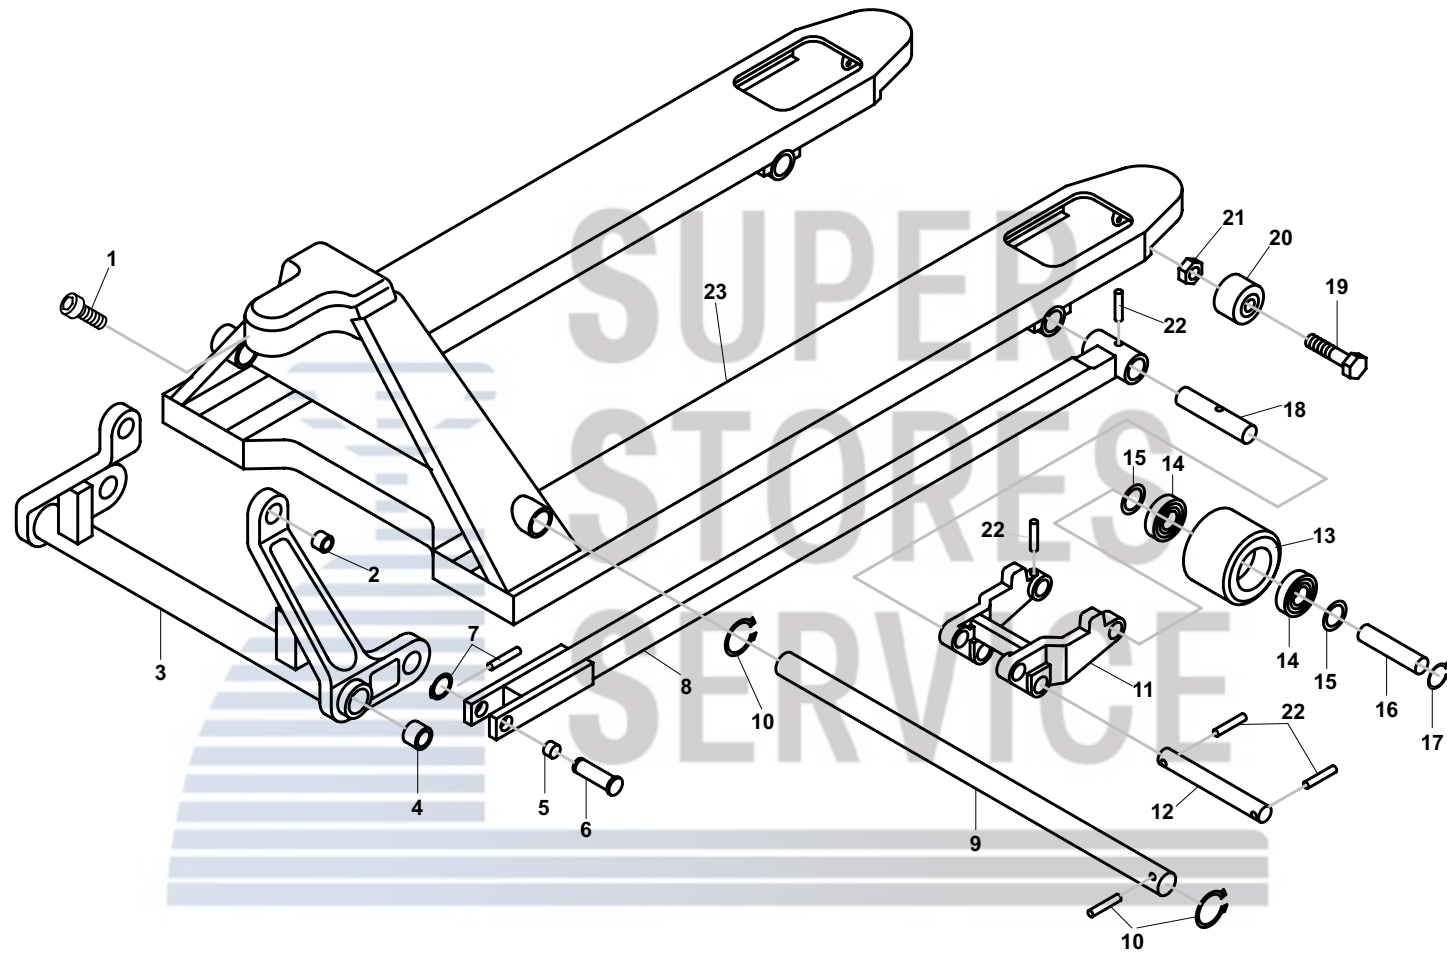

Jet PTX & JTX Frame

Jet PTX & JTX Frame

Item	Part No.	Description
1	TS-1503041	Socket Head Cap Screw
2	PTX2748-083	Bushing
3	PTX2036-084	Lifting Link, 20" Wide Jack
	PTX2748-084	Lifting Link, 27" Wide Jack
	JTX2748-084	Lifting Link, 27" Wide Jack
4	PTX2748-085	Oil Lite Bushing
5	PTX2748-086	Oil Lite Bushing
	JTX2748-086	Oil Lite Bushing (JTX)
6	PTX2748-086A	Crank Pin 70A
	JTX2748-086A	Crank Pin (JTX)
7	PTX2748-086B	Roll Pin 70B
	JTX2748-086B	Snap Ring (JTX)
8	PTX2036-087	Push Rod, 36" Fork (PTX)
	PTX2748-087	Push Rod, 48" Fork (PTX)
	JTX2748-087	Push Rod, 48" Fork (JTX)
9	PTX2036-088	Lifting Link Shaft, 20" Wide Jack
	PTX2748-088	Lifting Link Shaft, 27" Wide Jack
	JTX2748-088	Lifting Link Shaft, 27" Wide Jack
10	TS-0367061	Roll Pin (PTX)
	JTX2748-089A	Snap Ring (JTX)
11	PT2748J-083	Load Wheel Bracket
	JTX2748-090	Load Wheel Bracket (JTX)

Item	Part No.	Description
12	PT2748J-078A	Pivot Axle
	JTX2748-092	Pivot Axle (JTX)
13	PT2748J-080BN	Load Wheel Assembly, Nylon W/ Bearings (PTX)
	JTX2748-094	Load Roller Assembly, Black Ultra-Poly on Steel Hub W/ Bearings (JTX)
	JTX2748-094BN	Load Roller Assembly, Nylon W/ Bearings (JTX)
14	BB-6004	Bearing
	JTX2748-095	Bearing (JTX)
15	JTX2748-097	Washer (JTX only)
16	PT2748J-082	Load Wheel Axle
	JTX2748-097	Load Wheel Axle (JTX)
17	PT2748J-081A	Snap Ring
18	PT2748J-086A	Push Rod Axle
	JTX2748-098	Push Rod Axle (JTX)
19	TS-1490101	Hex Cap Bolt
20	PTX2748-100	Entry Roller
21	PT2748A-015	Nut
22	PT2748J-081	Spring Pin
23	PTX2036-102	Fork (for PTX-2036)
	PTX2048-102	Fork (for PTX-2048)
	PTX2748-102	Fork (for PTX-2748)