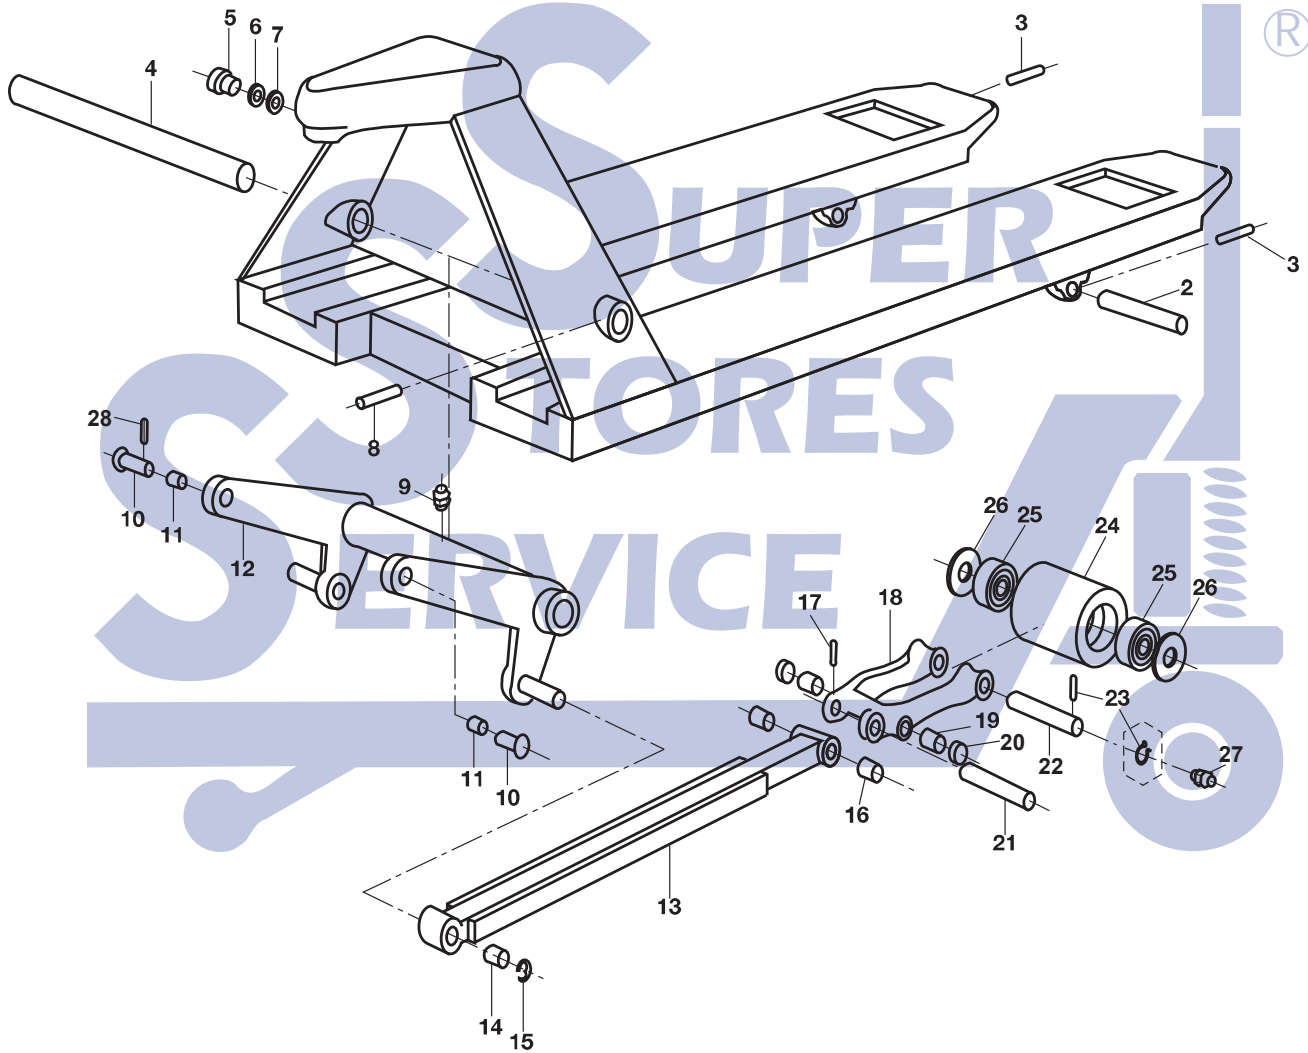

# Jet A, L and J Frame

Item	Part No.	Description	List Price
2	JT PT2748L-078	Pivot Axle	\$12.00
	JT PT2748J-078	Pivot Axle	\$12.00
3	JT PT2748A-079	Spring Pin	\$0.50
	JT PT2748J-079	Spring Pin	\$0.50
4	JT PT2748A-071	Lifting Link Shaft, 27" Wide Jack	\$36.00
	JT PT2048A-071	Lifting Link Shaft, 20" Wide Jack	Special Order
5	JT PT2748A-070	Bolt	\$3.00
6	JT PT2748A-069	Lock Washer	\$2.00
7	JT PT2748A-068	Washer	\$2.00
8	JT PT2748A-077	Spring Pin	\$1.00
9	JT PT2748A-073	Grease Fitting	\$2.00
10	JT PT2748A-074	Shoulder Pin	\$7.00
11	JT PT2748A-075	Bushing	\$3.00
12	JT PT2748A-076	Lifting Link, 27" Wide Jack	\$59.00
	JT PT2048A-076	Lifting Link, 20" Wide Jack	Special Order
13	JT PT2736L-088	Push Rod For 36" Long Jack	Special Order
	JT PT2742L-088	Push Rod For 42" Long Jack	Special Order
	JT PT2748L-088	Push Rod For 48" Long Jack	\$99.00
	JT PT2748J-088	Push Rod For 48" Long Jack	\$59.00
14	JT PT2748A-090	Bushing	\$3.00
15	JT PT2748A-089	E-Ring	\$3.00
16	JT PT2748A-087	Bushing	\$4.00
	JT PT2748J-087	Bushing	\$4.00
17	JT PT2748A-081	Roll Pin	\$0.50
18	JT PT2748L-083	Load Wheel Bracket	\$50.00
	JT PT2748J-083	Load Wheel Bracket	*\$50.00
19	JT PT2748L-085	Bushing	\$5.00
	JT PT2748J-085	Bushing	\$5.00
20	JT PT2748L-084	Exit Roller	\$4.00
21	JT PT2748L-086	Push Rod Pin	\$8.00
	JT PT2748J-086	Push Rod Pin	\$8.00

Load Wheel Kit